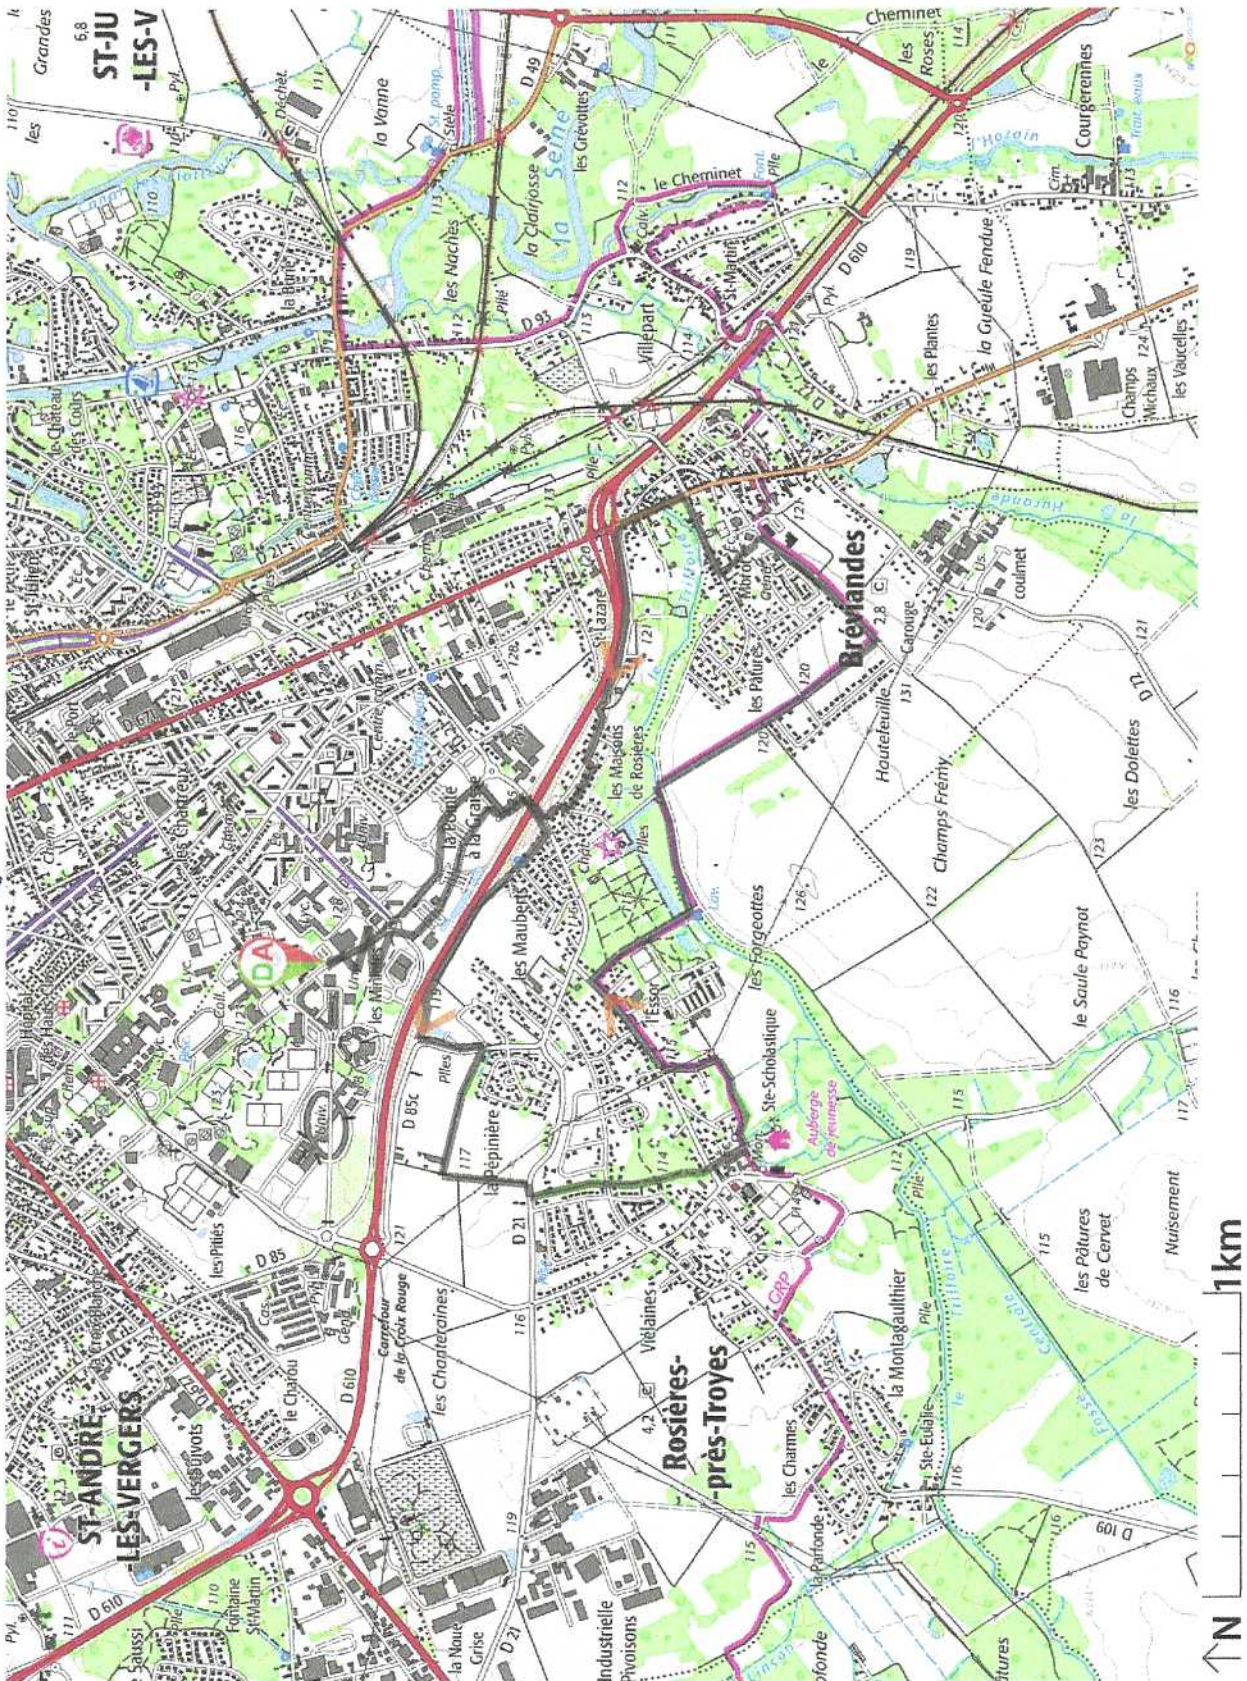

Téléchargez l'application Visorando pour suivre cette randonnée

- Parcours du Coem = Marche 10 km
- Départ et Arrivée = Complexe Henri Tené / COSEC 3
- Rue gustave Eiffel à ROSIERES

Visorando et l'auteur de cette fiche ne pourront pas être tenus responsables en cas d'accident survenu sur ce circuit.